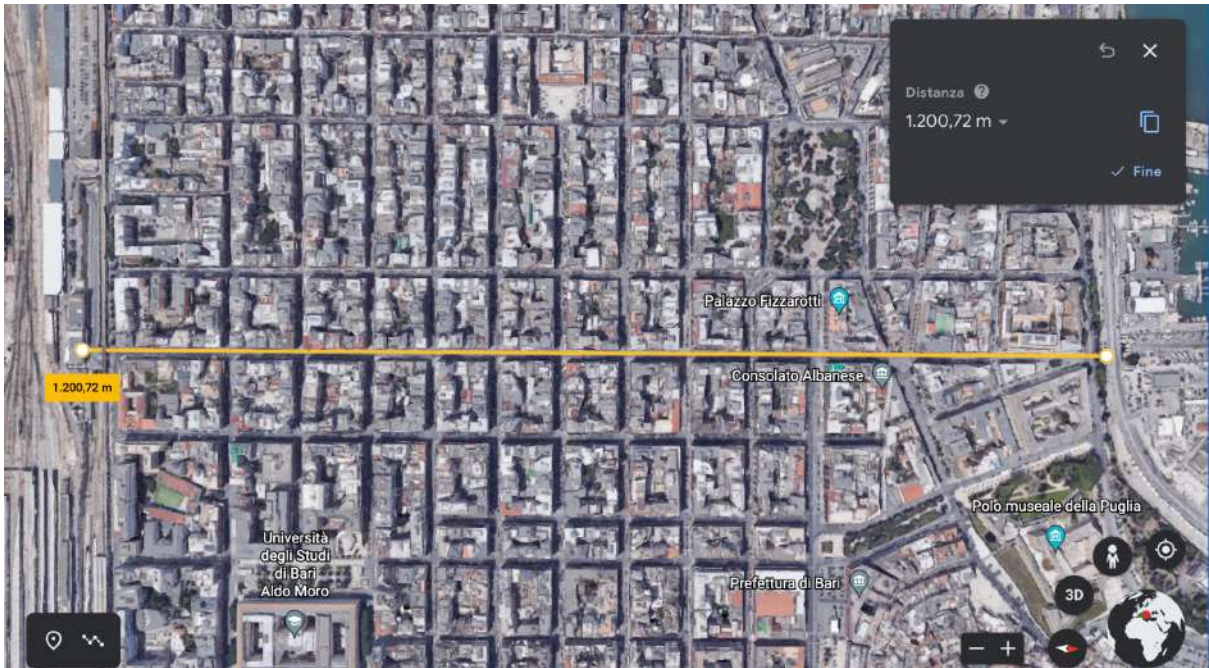

Polipark

AREA DI SOSTA MULTIPIANO "POLIPARK"

<http://www.amtab.it/it/aree-di-sosta/polipark>

https://moovitapp.com/index/it/mezzi_publici-line-E-Bari-3342-855278-749109-0

Fermate e orari bus E

La linea bus E (direzione: Bari Centrale (B)→Bari Centrale (B)) ha 17 fermate e viaggia tra Bari Centrale (B) e Bari Centrale (B).

Da parcheggio Polipark a fermata Q. Sella-Italia (che dista 100 metri da AncheCinema)

Orari della linea bus C: operativa dalle **05:30 alle 23:40** nei giorni lunedì, mercoledì, giovedì, venerdì, sabato.

https://moovitapp.com/index/it/mezzi_pubblici-line-C-Bari-3342-855278-749107-0

Da parcheggio P&R 2 Giugno a fermata Cavour-P.Petroni (via Carulli) che dista 700 metri da AncheCinema

Orari della linea bus A: operativa dalle 05:30 alle 23:00 nei giorni lunedì, mercoledì, giovedì, venerdì, sabato.

https://moovitapp.com/index/it/mezzi_pubblici-line-A-Bari-3342-855278-749105-0

da ParcheggioP&R V.Veneto (varco Brigata Regina) a fermata anagrafe (via Quintino Sella) che dista 1200 metri da AncheCinema