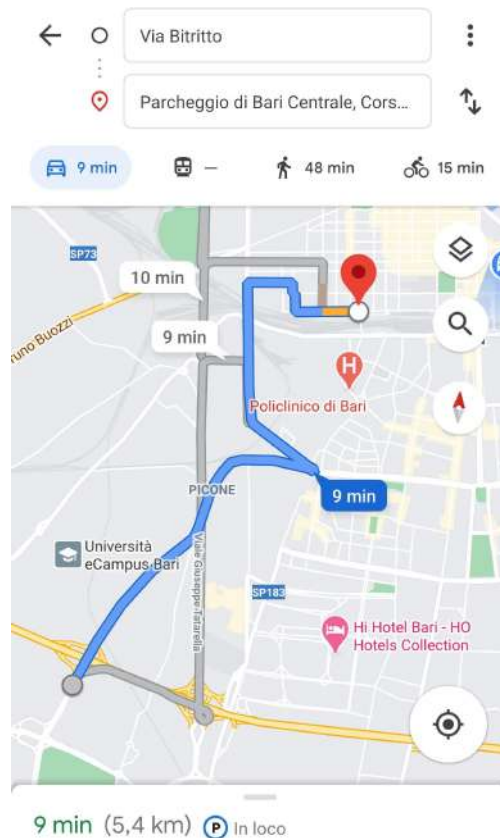

Indicazioni parcheggio AncheCinema

Parcheggio di Bari Centrale

800 650 006

<https://maps.app.goo.gl/aeYfe1dF2j8T44w16>

Video Tutorial per parcheggio:

<https://youtu.be/lzRNCARIU5E>

PERCORSO DALLA STATALE ss16 - USCITA 10 A - SANTA FARA

Park & Ride

La tariffa applicata per il Park & Ride consiste in un biglietto giornaliero di € 1,00, valido nell'area di sosta di emissione, che comprende, oltre al costo della sosta nell'area di interscambio, anche la possibilità, per il conducente del veicolo di utilizzare gratuitamente i bus navetta lungo l'itinerario che dall'area di sosta porta nel centro della città. **I passeggeri del mezzo lasciato in sosta (diversi dal conducente) potranno utilizzare il bus navetta acquistando un biglietto dal costo di € 0,30 valido per l'intera giornata.**

Polipark

AREA DI SOSTA MULTIPIANO "POLIPARK"

<http://www.amtab.it/it/aree-di-sosta/polipark>

https://moovitapp.com/index/it/mezzi_publici-line-E-Bari-3342-855278-749109-0

Fermate e orari bus E

La linea bus E (direzione: Bari Centrale (B)→Bari Centrale (B)) ha 17 fermate e viaggia tra Bari Centrale (B) e Bari Centrale (B).

https://moovitapp.com/index/it/mezzi_pubblici-line-A-Bari-3342-855278-749105-0

da ParcheggioP&R V.Veneto (varco Brigata Regina) a fermata anagrafe (via Quintino Sella) che dista 1200 metri da AncheCinema