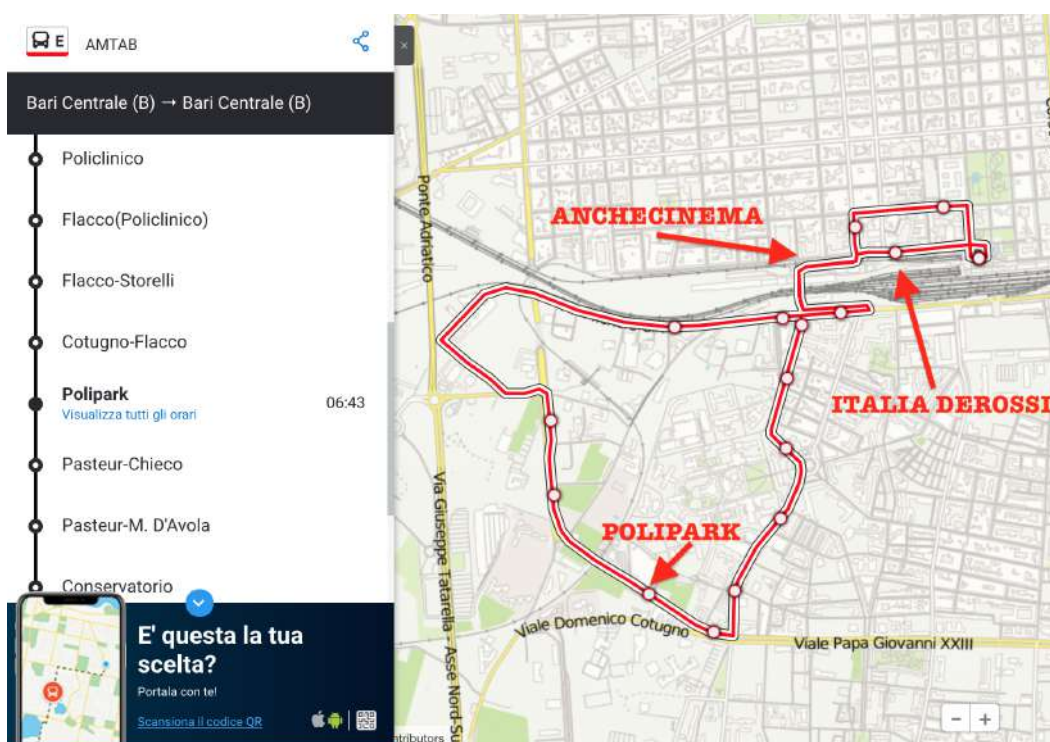

Polipark

AREA DI SOSTA MULTIPIANO "POLIPARK"

<http://www.amtab.it/it/aree-di-sosta/polipark>

https://moovitapp.com/index/it/mezzi_publici-line-E-Bari-3342-855278-749109-0

Fermate e orari bus E

La linea bus E (direzione: Bari Centrale (B)→Bari Centrale (B)) ha 17 fermate e viaggia tra Bari Centrale (B) e Bari Centrale (B).

Orari della linea bus E: operativa dalle **05:20 alle 23:00** nei giorni lunedì, mercoledì, giovedì, venerdì, sabato, domenica.

https://moovitapp.com/index/it/mezzi_publici-line-E-Bari-3342-855278-749109-0

Da parcheggio Polipark a fermata Q. Sella-Italia (che dista 100 metri da AncheCinema)

Orari della linea bus C: operativa dalle **05:30 alle 23:40** nei giorni lunedì, mercoledì, giovedì, venerdì, sabato.

https://moovitapp.com/index/it/mezzi_pubblici-line-A-Bari-3342-855278-749105-0

da ParcheggioP&R V.Veneto (varco Brigata Regina) a fermata anagrafe (via Quintino Sella) che dista 1200 metri da AncheCinema