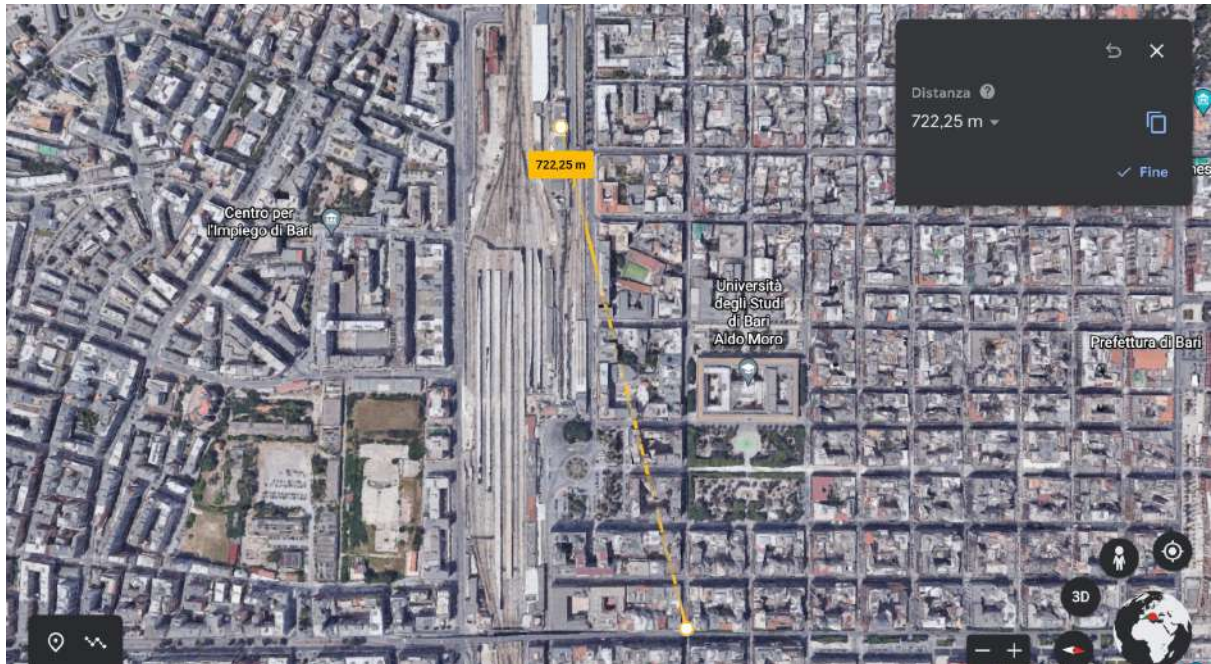

Orari della linea bus C: operativa dalle **05:30 alle 23:40** nei giorni lunedì, mercoledì, giovedì, venerdì, sabato.

<https://moovitapp.com/index/it/mezzi_pubblici-line-C-Bari-3342-855278-749107-0>

Da parcheggio P&R 2 Giugno a fermata Cavour-P.Petroni (via Carulli) che dista 700 metri da AncheCinema

Orari della linea bus A: operativa dalle 05:30 alle 23:00 nei giorni lunedì, mercoledì, giovedì, venerdì, sabato.

<https://moovitapp.com/index/it/mezzi_pubblici-line-A-Bari-3342-855278-749105-0>

da ParcheggioP&R V.Veneto (varco Brigata Regina) a fermata anagrafe (via Quintino Sella) che dista 1200 metri da AncheCinema