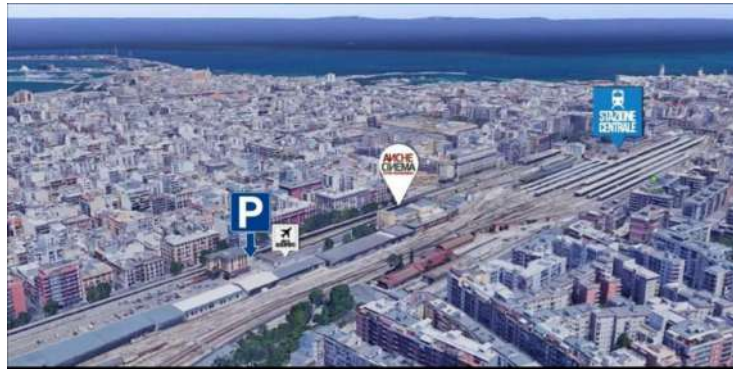

Indicazioni parcheggio AncheCinema

Parcheggio di Bari Centrale

800 650 006

<https://maps.app.goo.gl/aeYfe1dF2j8T44w16>

Video Tutorial per parcheggio:

<https://youtu.be/lzRNCARIU5E>